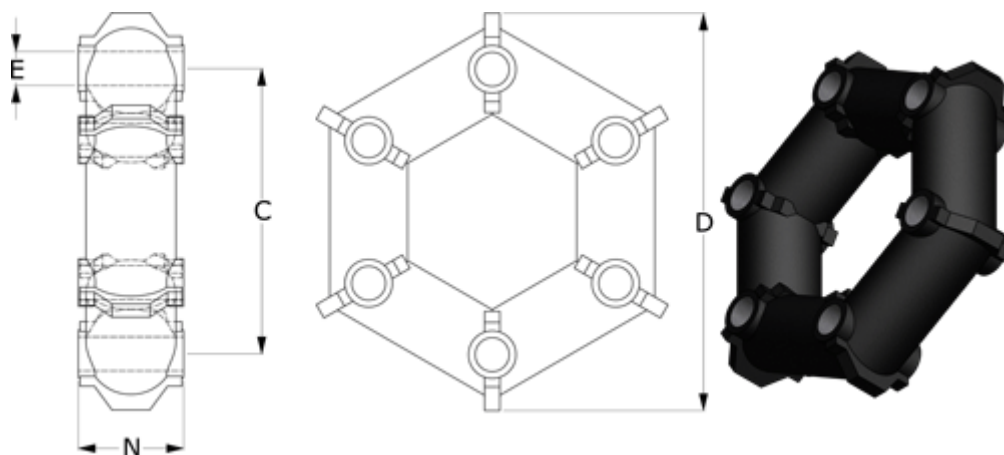

Varenummer: 3271131  
Beskrivelse: Ortlinghaus mellemring str 31

## Mål

C = 100  
D = 142  
E = for bolt M12  
N = 46